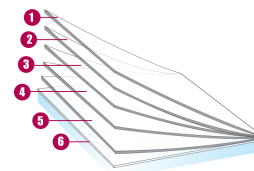

CONSELHOS DE MANUTENÇÃO

Solução à base de água e sabão (ref. 0805 Film on), não limpar pelo menos durante um mês e não aplicar outro adesivo sobre a película.

Os dados desta ficha informativa não são contractuais, SOLAR SCREEN® reserva-se o direito de modificar a composição das suas películas. Consulte-nos para a garantia e as condições gerais de venda.

CONSELHOS DE INSTALAÇÃO

Instalação vertical e em superfície de vidro padrão**

Vidro simples claro	✓
Vidro simples tingido	✓
Vidro simples Refletor tingido	✓
Vidro duplo claro	✓
Vidro duplo tingido	✓
Vidro duplo reflector tingido	✓
Vidros duplos com gás (Low-E)	✓
Vidro duplo claro STADIP INT.	✓
Vidro duplo claro STADIP EXT.	✓

✓ Sim ! Cautela ✗ Não
recomendado

Conselhos para base vidrada até 2,5m². Consulte-nos para confirmação ou análise de choque térmico.