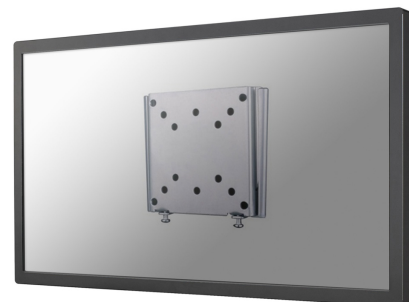

## FPMA-W25

El FPMA-W25 es un soporte de pared plano para pantallas LCD/LED/TFT de hasta 30" (76 cm).

## SOPORTE DE PARED NEOMOUNTS BY

Neomounts

Neomounts

#### INFORMACIÓN

Color	Plata
Garantía	5 años
EAN code	8717371441319

El Neomounts by Newstar FPMA-W25, es un soporte de pared fijo para montar una pantalla LCD/LED/TFT en la pared.

Con una profundidad de tan sólo 1.5 cm, este es uno de los soportes de pared más planos disponibles en el mercado. Puede ser utilizado para las pantallas planas de hasta 30" (76 cm), con un patrón de agujeros VESA máximo de 100x100 mm. El peso máximo es de 30 kg. El producto también tiene la posibilidad de bloquear la pantalla plana.

Monte su pantalla plana como una pintura en la pared con este elegante sistema de montaje en la pared de Neomounts by Newstar!

\*Nota: Los tamaños en pulgadas indicados son sólo una indicación, combinados con el peso y los tamaños VESA. El peso máximo y el tamaño VESA son restricciones absolutas para los productos y no deben superarse.