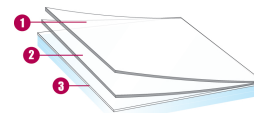

CONSELHOS DE MANUTENÇÃO

Solução à base de água e sabão (ref. 0805 Film on), não limpar pelo menos durante um mês e não aplicar outro adesivo sobre a película.

Os dados desta ficha informativa não são contractuais, SOLAR SCREEN® reserva-se o direito de modificar a composição das suas películas. Consulte-nos para a garantia e as condições gerais de venda.

CONSELHOS DE INSTALAÇÃO

Instalação vertical e em superfície de vidro padrão**

Vidro simples claro	✓
Vidro simples tingido	✓
Vidro simples Refletor tingido	✓
Vidro duplo claro	✓
Vidro duplo tingido	✓
Vidro duplo reflector tingido	✓
Vidros duplos com gás (Low-E)	✓
Vidro duplo claro STADIP INT.	✓
Vidro duplo claro STADIP EXT.	✓

✓ Sim ! Cautela ✗ Não recomendado
Conselhos para base vidrada até 2,5m².