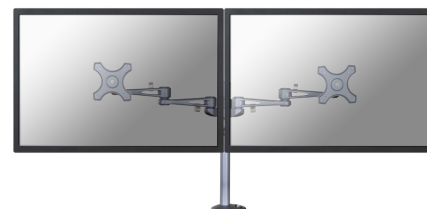

FPMA-D935DG

SOPORTE DE ESCRITORIO NEOMOUNTS BY

El FPMA-D935DG es un soporte de escritorio con 3 puntos de giro para 2 pantallas LCD/LED/TFT de hasta 27" (69 cm).

Neomounts

Neomounts

ESPECIFICACIONES

GENERAL

Montaje en escritorio	Anilla
Pantallas	2
Patrón VESA	75x75 100x100
Peso máximo	6
Peso mínimo	0
Tamaño máx. pantalla*	27
Tamaño mín. pantalla*	10
VESA máximo	100x100 mm
VESA mínimo	75x75 mm

FUNCIONALIDAD

Ajuste de la altura	Manual
Alcance de la pinza	105 mm
Altura	0 - 50 cm
Giro (grados)	300°
Inclinación (grados)	180°
Profundidad	12 - 50 cm
Rotación (grados)	360°
Tipo	Inclinación Rotar Girar Movimiento completo

INFORMACIÓN

Color	Plata
Garantía	5 años
EAN code	8717371444303

El escritorio Neomounts by Newstar FPMA-D935DG permite conectar 2 pantallas LCD/LED/TFT de hasta 27" (69 cm) en un escritorio.

Con este montaje se puede girar fácilmente, inclinar y girar el monitor. Cuenta con 3 puntos de giro. El ajuste de altura de 50 cm se puede cambiar manualmente. El soporte de escritorio puede soportar pantallas de hasta 6 kg y está unida en un escritorio por un ojal. La longitud del brazo es de 50 cm.