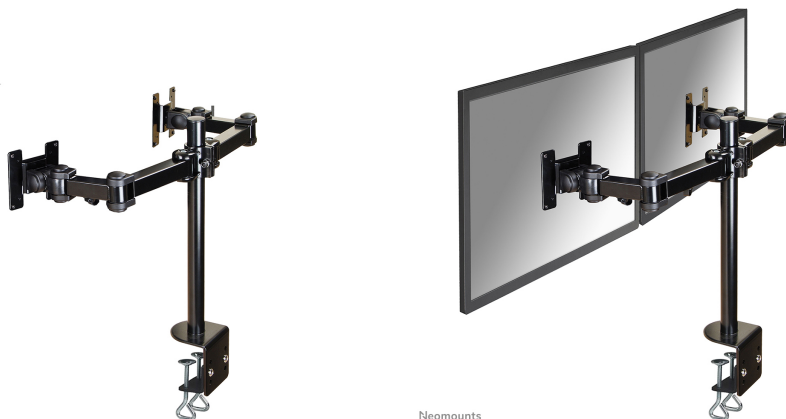

FPMA-D960D

SOPORTE DE ESCRITORIO NEOMOUNTS BY

SopORTE de escritorio dual Neomounts by Newstar movimiento completo (abrazadera) para dos pantallas de 10-27", altura ajustable - Negro

ESPECIFICACIONES

GENERAL

El soporte de escritorio Neomounts by Newstar, modelo FPMA-D960D es un soporte de escritorio inclinable y giratorio para 2 pantallas planas de hasta 27". Este soporte es una gran elección para ahorrar espacio en el escritorio usando una abrazadera de escritorio.

La versátil tecnología Neomounts by Newstar de inclinación (180°), giro (360°) y rotación (180°) permite que el soporte cambie a cualquier ángulo de visión para que pueda beneficiarse plenamente de las capacidades de la pantalla plana. El soporte es ajustable manualmente en altura de 0 a 45 centímetros. La profundidad es ajustable de 10 a 43 centímetros. La innovadora gestión de cables oculta y dirige los cables del soporte a la pantalla plana. Esconde tus cables para mantener el lugar de trabajo ordenado.

El Neomounts by Newstar FPMA-D960D tiene tres puntos de pivote y es adecuado para pantallas de hasta 27". (69 cm). La capacidad de peso de este producto es de 8 kg cada uno. El soporte de sobremesa es adecuado para pantallas que cumplen con el estándar de agujeros VESA 75x75 o 100x100mm. Diferentes patrones de agujeros pueden ser cubiertos usando placas adaptadoras Neomounts by Newstar VESA.