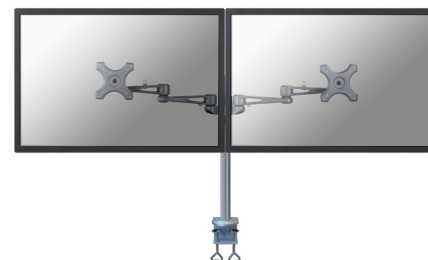

FPMA-D935D

SOPORTE DE ESCRITORIO NEOMOUNTS BY

El FPMA-D935D es un soporte de escritorio con 3 puntos de giro para 2 pantallas LCD/LED/TFT de hasta 27" (69 cm).

Neomounts

Neomounts

ESPECIFICACIONES

GENERAL

Montaje en escritorio	Abrazadera
Pantallas	2
Patrón VESA	100x100 75x75
Peso máximo	6
Peso mínimo	0
Tamaño máx. pantalla*	27
Tamaño mín. pantalla*	14
VESA máximo	100x100 mm
VESA mínimo	75x75 mm

FUNCIONALIDAD

Ajuste de la altura	Ninguno
Alcance de la pinza	3-9,7 cm
Altura	0 - 50 cm
Ancho	83,2 cm
Giro (grados)	180°
Inclinación (grados)	180°
Profundidad	12 - 50 cm
Rotación (grados)	360°
Tipo	Movimiento completo Inclinación Rotar Girar

INFORMACIÓN

Color	Plata
Garantía	5 años
EAN code	8717371441715

El escritorio Neomounts by Newstar FPMA-D935D permite conectar 2 pantallas LCD/LED/TFT de hasta 27" (69 cm) en un escritorio.

Con este montaje se puede girar fácilmente, inclinar y girar el monitor. Cuenta con 3 puntos de giro. El ajuste de altura de 50 cm se puede cambiar manualmente. El soporte de escritorio puede soportar pantallas de hasta 6 kg cada una y está sujeta en un escritorio con una abrazadera. La longitud del brazo es de 50 cm.

Este modelo es adecuado para todas las pantallas LCD/TFT con VESA 75x75 o patrón de agujeros de 100x100 mm. Si el patrón de agujeros en la parte posterior de la pantalla es diferente, por favor póngase en contacto con nosotros para las oportunidades.