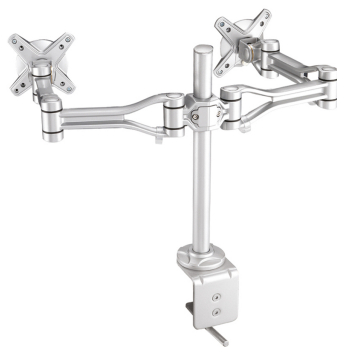

FPMA-D1030D

SOPORTE DE ESCRITORIO NEOMOUNTS BY

El FPMA-D1030D es un soporte de escritorio con 3 puntos de giro para 2 pantallas LCD/LED/TFT de hasta 24" (61 cm).

Neomounts

Neomounts

ESPECIFICACIONES

GENERAL

Ajuste de la altura	Manual
Alcance de la pinza	9 cm
Giro (grados)	300°
Inclinación (grados)	180°
Rotación (grados)	180°
Tipo	Movimiento completo Inclinación Rotar Girar

INFORMACIÓN

Color	Plata
Garantía	5 años
EAN code	8717371441784

El escritorio Neomounts by Newstar FPMA-D1030D permite conectar 2 pantallas LCD/LED/TFT de hasta 24" (61 cm) en un escritorio.

Con este montaje se puede girar fácilmente, incline y gire los monitores. Cada brazo tiene 3 puntos de giro. El ajuste de altura de 40 cm se puede cambiar manualmente. El soporte de escritorio puede soportar pantallas de hasta 8 kg y está unida en un escritorio con una abrazadera. Adicional puede solicitar una arandela para instalar el soporte de escritorio a través de una mesa de trabajo. La longitud del brazo es de 56 cm. El soporte de escritorio también se puede fijar en el techo.

Este modelo es adecuado para todas las pantallas LCD/LED/TFT con VESA 75x75 o patrón de agujeros de 100x100 mm. Si el patrón de agujeros en la parte posterior de la pantalla es diferente, por favor póngase en contacto con nosotros para las oportunidades.