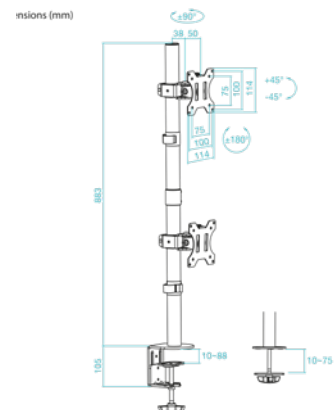

SUPORTE DE MESA PARA 2 ECRÃS DE 13" - 32"

DB1233TNV-B

EAN-13: 8433281015593

Aproveite ao máximo o seu espaço de trabalho! Com ajuste de altura, inclinação e rotação, este suporte proporciona a ergonomia que necessita para trabalhar com conforto. Apresenta um design robusto e instalação simples, garantindo uma secretária mais limpa, funcional e profissional.

Especificações:

- Compatível com VESA: 75x75 e 100x100.
- Permite colocar os ecrãs na posição vertical.
- Peso máximo do ecrã suportado: 8 kg por braço.
- Ângulo de inclinação: +45° / -45°.
- Ângulo de giro: +90° / -90°.
- Ângulo de rotação: +180° / -180°.
- Altura do suporte até 883 mm.
- Instalação por abraçadeira ou parafuso passante.
- Sistema de gestão de cabos.
- Cor: Preto.
- Material: aço de alta qualidade.

M-A
M4X12(X4)

M-B
M5X12(X4)

M-C
D5(X4)