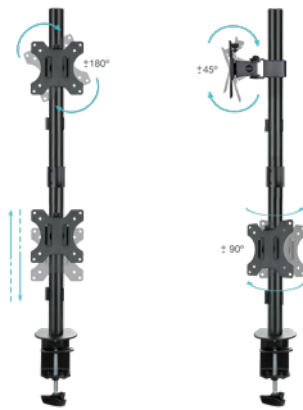

SUPORTE DE MESA PARA 2 ECRÃS DE 13" - 32"

DB1233TNV-B

EAN-13: 8433281015593

Aproveite ao máximo o seu espaço de trabalho! Com ajuste de altura, inclinação e rotação, este suporte proporciona a ergonomia que necessita para trabalhar com conforto. Apresenta um design robusto e instalação simples, garantindo uma secretária mais limpa, funcional e profissional.

Especificações:

- Compatível com VESA: 75x75 e 100x100.
- Permite colocar os ecrãs na posição vertical.
- Peso máximo do ecrã suportado: 8 kg por braço.
- Ângulo de inclinação: +45° / -45°.
- Ângulo de giro: +90° / -90°.
- Ângulo de rotação: +180° / -180°.
- Altura do suporte até 883 mm.
- Instalação por abraçadeira ou parafuso passante.
- Sistema de gestão de cabos.
- Cor: Preto.
- Material: aço de alta qualidade.

M-A
M4X12(X4)

M-B
M5X12(X4)

M-C
D5(X4)