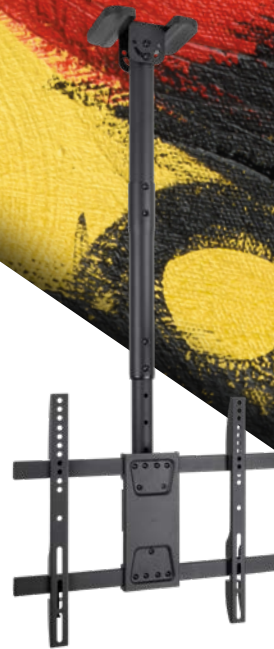

## SUPORTE DE TETO PARA ECRÃS DE 32"-75"

### LPCE1175TSLI-B

EAN-13: 8433281014787

Quando o objetivo é otimizar o espaço disponível sem comprometer o tamanho do seu ecrã, temos a solução ideal. Com uma **instalação rápida, simples e segura**, permite que tenha tudo pronto em poucos minutos. Prático e eficiente.

### Especificações:

- Compatível com VESA: máximo 400x400 e mínimo 200x200
- Peso máximo suportado do ecrã: 60 kg
- Ângulo de inclinação: +0°/-25°
- Ângulo giratório: +180°-180°
- Ângulo de nivelamento: +3°/-3°
- Adequado para tetos inclinados: +60°/-60°
- Sistema de organização de cabos
- Distância ao teto: 485-925 mm
- Compatível com ecrãs curvos
- Cor: Preto