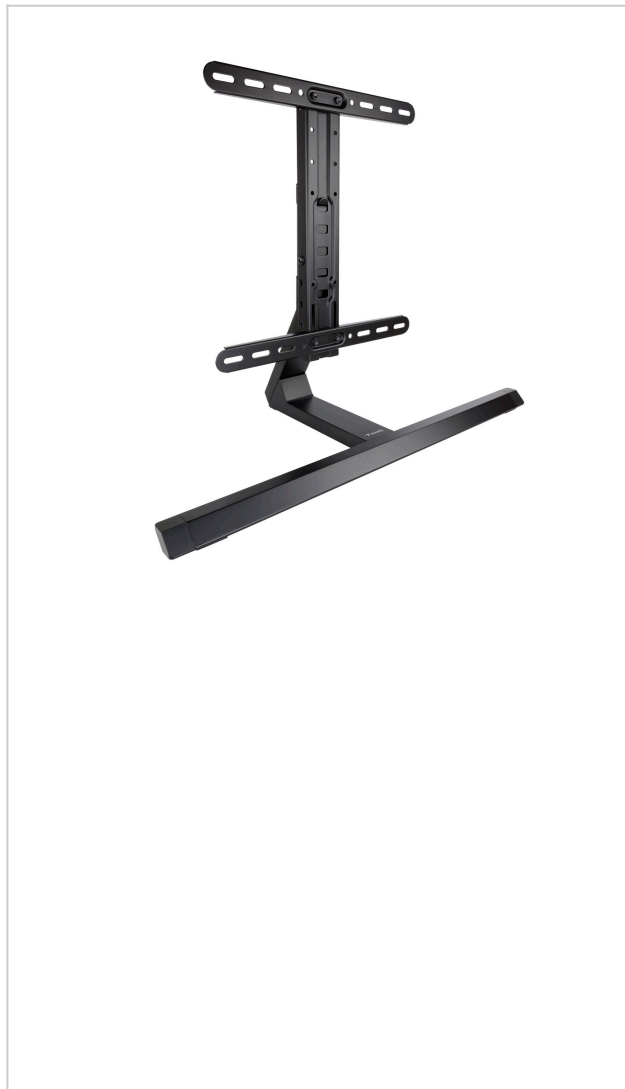

## DB3265F-B

### Suporte de Mesa em Alumínio para Ecrãs de 32"-65"

EAN-13: 8433281009813

#### Especificações

- Tamanhos de ecrãs suportados: 32"-65".
- Compatível com VESA: 200x200, 300x200, 300x300, 400x200, 400x300 y 400x400.
- Peso máximo suportado de ecrã: 40 kg.
- Faixa de ajuste de altura do suporte: 585-833 mm.
- Altura máxima do suporte: 833 mm.
- Dimensões da base: 760x343 mm.
- Sistema de gestão de cabos.
- Inclui bumpers de silicone.
- Compatível com ecrãs curvos.
- Material: Alumínio.
- Cor: Preto.
- Peso líquido: 4,2 kg. Peso bruto: 4,92 kg.
- Dimensões da embalagem: 765x245x95 mm.
- 