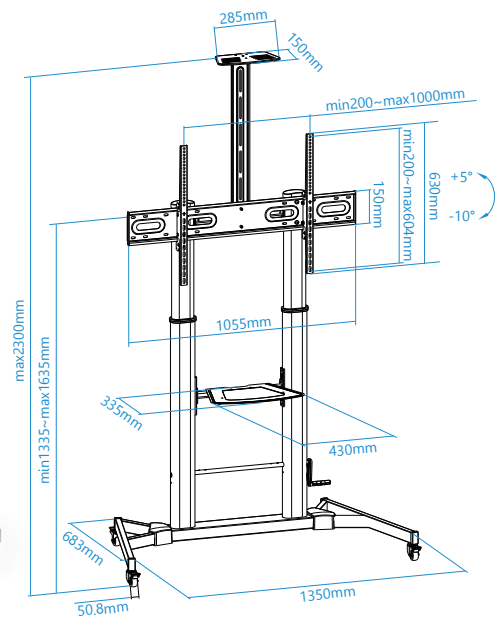

Especificações:

- Compatível com VESA: máximo 1000x600. Mínimo 200x200.
- Peso máximo do ecrã suportado: 100 kg.
- Ângulo de inclinação: +5°/-10°.
- Ajuste de altura com manivela.
- Tabuleiro para DVD/leitor e tabuleiro superior ajustável para webcam.
- Rodas com sistema de bloqueio.
- Cor: Preto.

Floor stand for screens 60"-100"
Designed to hold screens up to 100 kgs