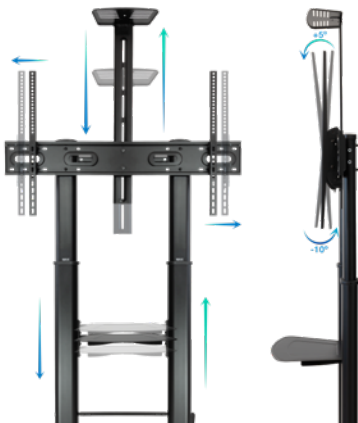

Especificações:

- Compatível com VESA: máximo 1000x600. Mínimo 200x200.
- Peso máximo do ecrã suportado: 100 kg.
- Ângulo de inclinação: +5°/-10°.
- Ajuste de altura com manivela.
- Tabuleiro para DVD/leitor e tabuleiro superior ajustável para webcam.
- Rodas com sistema de bloqueio.
- Cor: Preto.

Floor stand for screens 60"-100"
Designed to hold screens up to 100 kgs