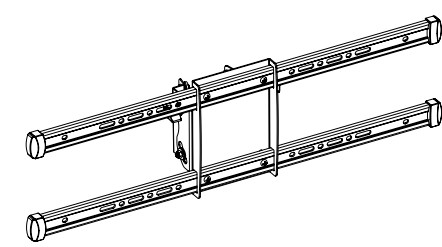

HERA

F1886M-B

Manual do usuário

SUORTE DE CHÃO COM CALHAS PARA ECRÃS DE 37'-86'
VESA: 200x200, 300x300, 400x200, 400x400, 600x400

37" - 86" |  **50 kg**
Para TV  **5 kg**
Para DVD

Contenúdo

A (x1)

B (x1)