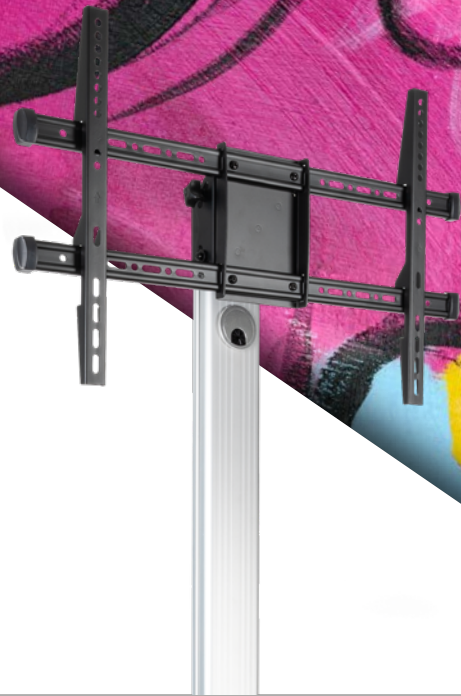

HERA

SUPORTE DE CHÃO COM RODAS PARA ECRÃS DE 37" - 86"

FS1886M-B

EAN-13: 8433281013773

Hera, o nosso suporte com rodas, foi cuidadosamente projetado para proporcionar mobilidade e versatilidade em ambientes audiovisuais. Possui um tabuleiro para instalação de players e sistema de bloqueio das rodas para garantir estabilidade e segurança durante a sua utilização.

Especificações:

- Compatível com VESA: Máximo 600x400. Mínimo 200x200
- Peso máximo suportado do ecrã: 50 kg.
- Ângulo de inclinação: +5°/-10°.
- Tabuleiro ajustável de DVD/player.
- Rodas com sistema de bloqueio.
- Sistema de organização de cabos.