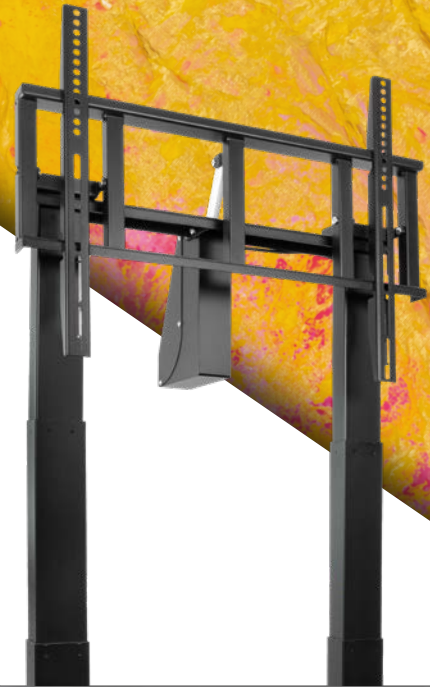

UROS

SUPORE DE CHÃO MOTORIZADO COM RODAS PARA ECRÃS DE 52"-84"

FSM03-B

EAN-13: 8433281014541

Uros chega com tudo! Com o nosso novo suporte, é possível ajustar o **ângulo de inclinação até 90°**, garantindo uma **posição totalmente horizontal**. Além disso, pode ser transportado com facilidade e **suporta ecrãs de até 100 kg**. A inspiração vem de si; a criação é nossa.

Especificações:

- Compatível com VESA: Máximo 600x500 mm, Mínimo 200x200 mm
- Ângulo máximo de inclinação: 90°
- Faixa de ajuste da altura do suporte: 800-1700 mm
- Motor elétrico: Para regulação de altura e inclinação do suporte
- Peso máximo de carga: 100 kg
- Rodas: Com sistema de bloqueio
- Inclui: Controle remoto para regulação da altura com 2 memórias
- Certificações: RoHS e FCC
- Cor: Preto