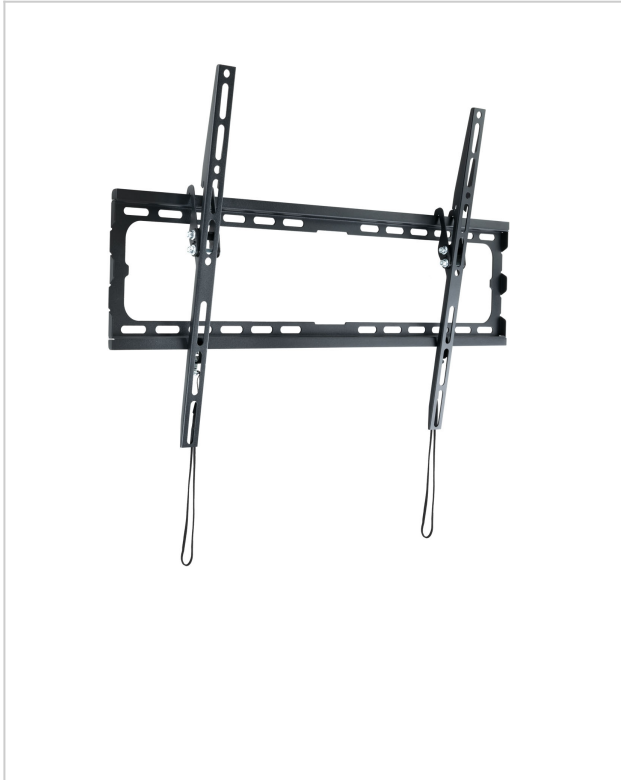

LP1081T-B

Suporte de Parede para Ecrãs de 37" - 80".

EAN-13: 8433281011977

Especificações

- Tamanhos de ecrãs Suportados: 37"-80".
- Compatível com VESA: 200x200, 300x200, 300x300, 400x200, 400x300, 400x400, 600x400.
- Peso máximo do ecrã suportado: 45 kg.
- Ângulo de inclinação: -8°.
- Distância à parede: 20 mm.
- Cor: Preto.
- Material: fabricado em aço de alta qualidade
- Peso líquido: 0,98 kg Peso bruto: 1,16 kg.
- Dimensões da embalagem: 655x175x28 mm.

** Os nossos suportes audiovisuais são fabricados em ferro, salvo indicação do contrário na página de detalhes do produto.*