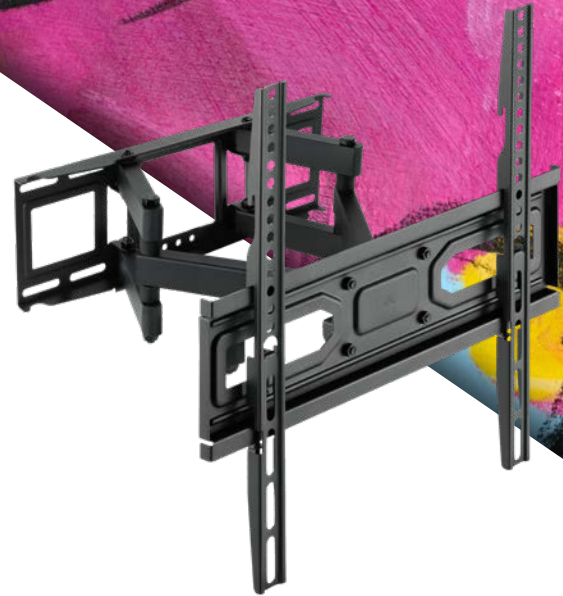

SUPOORTE DE PAREDE PARA ECRÃ DE 32"- 70"

LP7846TN-B

EAN-13: 8433281013131

Este suporte será indispensável para si! Fixe o seu ecrã à parede e ganhe espaço. Possui uma capacidade de carga de 40 kg e um design elegante em cor preta. Desfrute de uma instalação limpa e organizada!

Especificações:

- Compatível com VESA: 100x100, 150x100, 100x150, 100x200, 200x100, 150x150, 200x200, 300x200, 400x200, 300x300, 400x300, 400x400
- Peso máximo do ecrã suportado: 40 kg
- Ângulo de inclinação: +3°/-15°
- Ângulo de giro: +60°/-60°
- Ângulo de nivelamento: +3°/-3°
- Distância à parede: 67-355 mm
- Inclui nível de bolha
- Compatível com ecrãs curvos
- Material: Aço