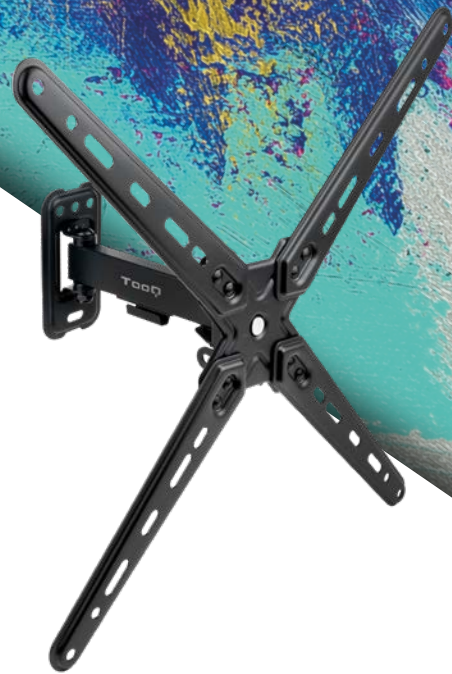

SUPORTE DE PAREDE PARA ECRÃS DE 13" - 55"

LP1355TN-B

EAN-13: 8433281014527

Instalar o seu ecrã na parede nunca foi tão fácil. Com o nosso suporte, desfrutará de mais espaço, conforto e qualidade. Não é ótimo?

Especificações:

- Compatível com VESA: 75x75, 100x100, 100x200, 200x100, 200x200, 300x200, 300x300, 400x200, 400x300, 400x400
- Peso máximo suportado do ecrã: 25 kg
- Ângulo de inclinação: +5°/-15°
- Ângulo de giro: +60°/-60°
- Ângulo de rotação: +5°/-90°
- Distância da parede: 67-199 mm
- Sistema de organização de cabos
- Compatível com ecrãs curvos
- Cor: Preto