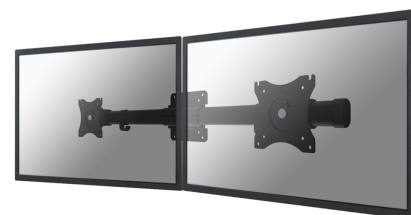

## NEOMOUNTS BY NEWSTAR ADAPTADOR DE

Este Neomounts by Newstar  
FPMA-CB100BLACK es un adaptador de  
monitor dual

Neomounts

Neomounts

#### FUNCIONALIDAD

Ajuste de la altura	Ninguno
Ancho	80,5 cm
Giro (grados)	30°
Rotación (grados)	360°
Tipo	Rotar Girar

#### INFORMACIÓN

Color	Negro
Garantía	5 años
EAN code	8717371445485

El adaptador de monitor dual Neomounts by Newstar, modelo FPMA-CB100BLACK es un carril de montaje de doble pantalla que permite a dos monitores / pantallas planas para ser montado en el monte una pantalla plana. Pantallas de diapositivas de izquierda a derecha para adaptarse a la pantalla de lado a lado. Proporciona ajustes de pantalla independientes y moverse libremente los monitores a lo largo del carril horizontal sin necesidad de utilizar herramientas.

- Carril horizontal curvada por posición de visión mejorada
- Compatible con VESA 75x75 y 100x100 interfaz de montaje
- Los enganches mantienen los cables organizados y protegidos

Todo el material de instalación se incluye con el producto.