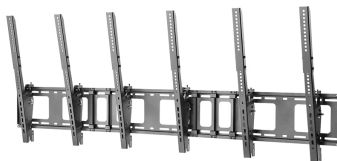

NS-WMB300PBLACK SOPORTE DE PARED NEOMOUNTS BY

El NS-WMB300PBLACK es un soporte de pared (montaje vertical) para Menú Boards de hasta 52" (132 cm).

Neomounts

Neomounts

ESPECIFICACIONES

GENERAL

Distancia a la pared	7,8 cm
Pantallas	3
Patrón VESA	200x200 200x400 400x400 400x600 200x300 300x300 400x300 400x500 400x200
Peso máximo	50
Peso mínimo	0
Tamaño máx. pantalla*	52
Tamaño mín. pantalla*	40
VESA máximo	400x600 mm
VESA mínimo	200x200 mm

FUNCIONALIDAD

Altura	68 cm
Ancho	180 cm
Inclinación (grados)	10°
Rotación (grados)	6°
Tipo	Inclinación

INFORMACIÓN

Color	Negro
Garantía	5 años
EAN code	8717371447342

El NS-WMB300PBLACK es un soporte de pared (montaje vertical) para Menú Boards de hasta 52" (132 cm). Este soporte de pared permite a los usuarios inclinar pantallas de hasta 0/-5/-10 grados.

Este soporte de pared es fácil de instalar utilizando el patrón de agujeros VESA en la parte posterior de su televisor.

Todos materiales para instalación están incluidos con el producto.

*Nota: Los tamaños en pulgadas indicados son sólo una indicación, combinados con el peso y los tamaños VESA. El peso máximo y el tamaño VESA son restricciones absolutas para los productos y no deben superarse.