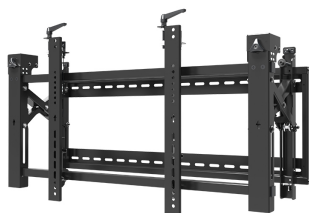

LED-VW2000BLACK

SOPORTE DE PARED NEOMOUNTS BY

El LED-VW2000BLACK es un soporte de pared ampliable para pantallas LCD/LED/Plasma de hasta 75" (191 cm).

Neomounts

Neomounts

ESPECIFICACIONES

GENERAL

Distancia a la pared	12 - 30 cm
Pantallas	1
Patrón VESA	200x200 200x400 400x400 400x600 200x300 300x300 440x400 500x400 600x200 600x300 600x400 300x200 400x300 350x350 400x200
Peso máximo	70
Peso mínimo	0
Tamaño máx. pantalla*	75
Tamaño mín. pantalla*	32
VESA máximo	600x400 mm
VESA mínimo	200x200 mm

FUNCIONALIDAD

Ajuste de la altura	Ninguno
Tipo	Fijo

INFORMACIÓN

Color	Negro
Garantía	5 años
EAN code	8717371445522

El soporte de pared Neomounts by Newstar LCD/LED/Plasma le permite montar un televisor LCD, LED o plasma a cualquier pared. Causa del patrón de orificios flexible de este sistema es el soporte de pared utilizable para casi todos los televisores de hasta 75" (191 cm).

Este soporte de pared es fácil de instalar utilizando el patrón de agujeros VESA en la parte posterior de su televisor. Este soporte de pared puede ser usado cuando la distancia máxima entre los agujeros (de izquierda a derecha) es de 60 cm. Los orificios superior e inferior permiten una distancia máxima de 40 cm.

- Soporte de pared Vídeo Pop-out
- Función de Pop-out permite el acceso de liberación rápida
- desplazamiento lateral soportes permiten la alineación rápida
- Micro-ajuste a los 8 puntos para la alineación de pantalla transparente y el nivel
- Bloquear y desbloquear el interruptor de mando para ayudar a la pantalla de bloqueo / desbloqueo del módulo de pop-out
- Pata de cabra bieldt 12° de inclinación para manejar los cables fácilmente y mantenimiento
- El diseño antirrobo para mayor seguridad (requisito para un candado)
- Protege las pantallas al suprimir la posibilidad de accidentales pop-outs a través de las piezas de plástico de bloqueo.