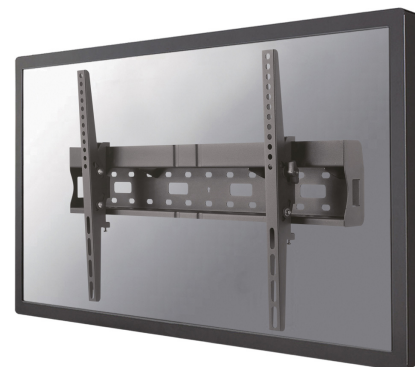

LFD-W2640MP

SOPORTE DE PARED NEOMOUNTS BY

El LFD-W2640MP es un soporte de pared basculable para pantallas LCD/LED/Plasma de hasta 75".

Neomounts

Neomounts

ESPECIFICACIONES

GENERAL

Distancia a la pared	8,9 cm
Pantallas	1
Patrón VESA	200x200 200x400 400x400 400x600 200x300 300x300 440x400 500x400 600x200 600x300 600x400 300x200 400x300 350x350 400x200
Peso máximo	35
Peso mínimo	0
Tamaño máx. pantalla*	75
Tamaño mín. pantalla*	37
VESA máximo	600x400 mm
VESA mínimo	200x200 mm

FUNCIONALIDAD

Ajuste de la altura	Ninguno
Inclinación (grados)	24°
Tipo	Inclinación

INFORMACIÓN

Color	Negro
Garantía	5 años
EAN code	8717371446444

El modelo Neomounts by Newstar LFD-W2640MP es un soporte de pared basculable para pantallas planas de hasta 75". La profundidad de este soporte es de 8,9 centímetros y también ofrece la opción de almacenar un Mediaplayer o Mini PC.

Neomounts by Newstar LFD-W2640MP es adecuado para pantallas de hasta 75". La capacidad de peso de este producto es de 35 kg y es adecuado para pantallas que cumplen con el patrón de agujeros VESA de 200x200 a 600x400mm.

Cree un ambiente de diseño limpio para su televisor de pantalla plana o LFD en áreas públicas.

Todo el material de instalación incluido está incluido con el producto.

*Nota: Los tamaños en pulgadas indicados son sólo una indicación, combinados con el peso y los tamaños VESA. El peso máximo y el tamaño VESA son restricciones absolutas para los productos y no deben superarse.