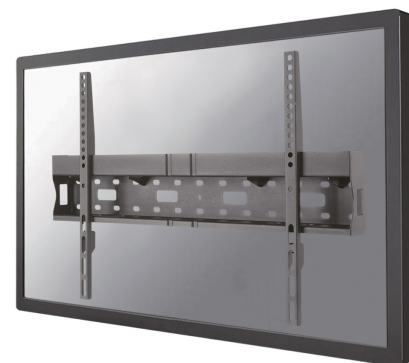

LFD-W1640MP

SOPORTE DE PARED NEOMOUNTS BY

El LFD-W1640MP es un soporte de pared plano para pantallas LCD/LED/Plasma de hasta 75".

Neomounts

Neomounts

ESPECIFICACIONES

GENERAL

Distancia a la pared	6,2 cm
Pantallas	1
Patrón VESA	200x200 200x400 400x400 400x600 200x300 300x300 440x400 600x200 600x300 600x400 300x200 400x300 350x350 400x200
Peso máximo	35
Peso mínimo	0
Tamaño máx. pantalla*	75
Tamaño mín. pantalla*	37
VESA máximo	600x400 mm
VESA mínimo	200x200 mm

FUNCIONALIDAD

Ajuste de la altura	Ninguno
Tipo	Fijo

INFORMACIÓN

Color	Negro
Garantía	5 años
EAN code	8717371446352

El modelo Neomounts by Newstar LFD-W1640MP es un soporte de pared fijo para pantallas planas de hasta 75". La profundidad de este soporte es de 6,2 centímetros y también ofrece la opción de almacenar un Mediaplayer o Mini PC.

Neomounts by Newstar LFD-W1640MP es adecuado para pantallas de hasta 75". La capacidad de peso de este producto es de 35 kg y es adecuado para pantallas que cumplen con el patrón de agujeros VESA de 200x200 a 600x400mm.

Cree un ambiente de diseño limpio para su televisor de pantalla plana o LFD en áreas públicas.

Todo el material de instalación incluido está incluido con el producto.

*Nota: Los tamaños en pulgadas indicados son sólo una indicación, combinados con el peso y los tamaños VESA. El peso máximo y el tamaño VESA son restricciones absolutas para los productos y no deben superarse.