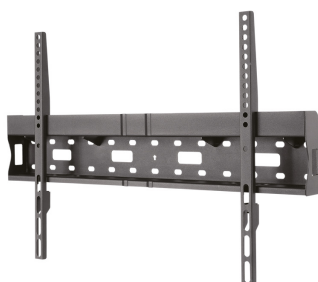

LFD-W1640MP

SOPORTE DE PARED NEOMOUNTS BY

El LFD-W1640MP es un soporte de pared plano para pantallas LCD/LED/Plasma de hasta 75".

Neomounts

Neomounts

ESPECIFICACIONES

GENERAL

Distancia a la pared	6,2 cm
Pantallas	1
Patrón VESA	200x200 200x400 400x400 400x600 200x300 300x300 440x400 600x200 600x300 600x400 300x200 400x300 350x350 400x200
Peso máximo	35
Peso mínimo	0
Tamaño máx. pantalla*	75
Tamaño mín. pantalla*	37
VESA máximo	600x400 mm
VESA mínimo	200x200 mm

FUNCIONALIDAD

Ajuste de la altura	Ninguno
Tipo	Fijo

INFORMACIÓN

Color	Negro
Garantía	5 años
EAN code	8717371446352

El modelo Neomounts by Newstar LFD-W1640MP es un soporte de pared fijo para pantallas planas de hasta 75". La profundidad de este soporte es de 6,2 centímetros y también ofrece la opción de almacenar un Mediaplayer o Mini PC.

Neomounts by Newstar LFD-W1640MP es adecuado para pantallas de hasta 75". La capacidad de peso de este producto es de 35 kg y es adecuado para pantallas que cumplen con el patrón de agujeros VESA de 200x200 a 600x400mm.

Cree un ambiente de diseño limpio para su televisor de pantalla plana o LFD en áreas públicas.

Todo el material de instalación incluido está incluido con el producto.

*Nota: Los tamaños en pulgadas indicados son sólo una indicación, combinados con el peso y los tamaños VESA. El peso máximo y el tamaño VESA son restricciones absolutas para los productos y no deben superarse.