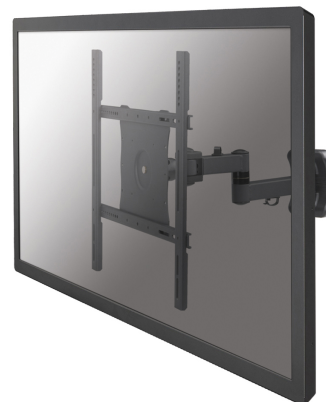

## SOPORTE DE PARED NEOMOUNTS BY

El FPMA-W960 es un soporte de pared con 4 puntos de giro para pantallas LCD/LED/TFT de hasta 52" (132 cm).

Neomounts

Neomounts

El Neomounts by Newstar LCD/LED/Plasma para montaje en pared, modelo FPMA-W960, permite montar una pantalla plana de hasta 52" (132 cm) en la pared.

Este montaje cuenta con 3 puntos de giro movimientos y la posibilidad de inclinar y rotar la pantalla. La longitud del brazo: 12 a 45 cm.

Este soporte de pared se conecta fácilmente a la parte trasera de cada pantalla plana debido al patrón de agujeros VESA. Este soporte de pared puede tener pantallas de hasta 25 kg y es universalmente adecuado para pantallas con VESA 100x100, 200x100, 200x200, 300x200, 300x300, 400x300 y 400x400 mm patrones de agujeros.